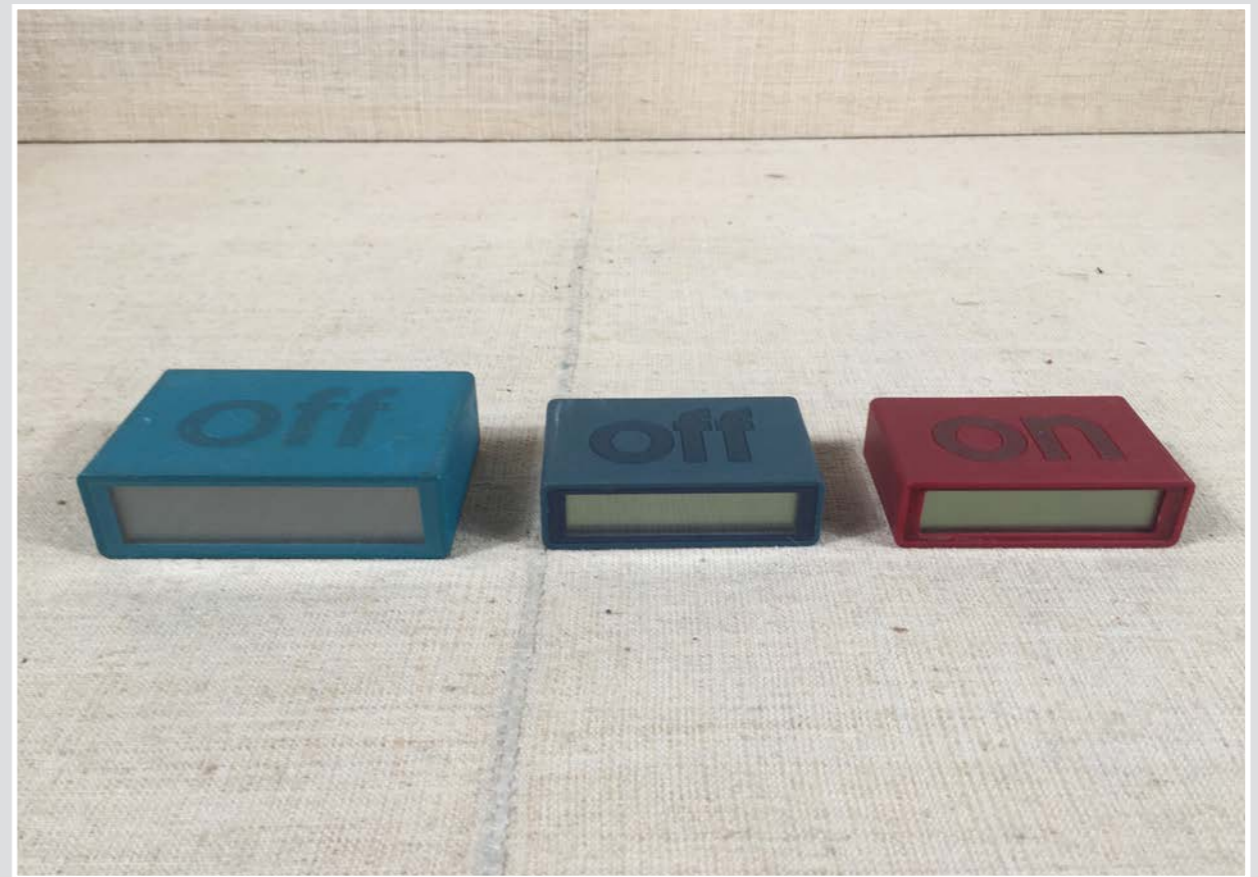

SVEGLIA HERO RETTANGOLARE CORNICE CROMO
17 x 9 cm

SVEGLIA BIANCA JERGER
diam 11 cm p 8 cm

SVEGLIA LEGNO AEREO LANCETTA SECONDI
22 x 15 cm

SVEGLIA CERAMICA LIMOGES BLU
11 x 14 cm

RADIOSVEGLIA SONY DIGIMATIC
22 x 14 h 12 cm

SVEGLIA METALLO
diam 10 cm

SVEGLIA METALLO
diam 13 cm

SVEGLIA ROSA 6 x 7 cm
SVEGLIA CASIO 6 x 6 cm

SEVGLIE LEXON FLIP
10,5 x 6,5 cm h 3 cm - 8 x 5 cm h 2 cm

SVEGLIE DA VIAGGIO
Diam 5,5 cm - 7 x 8 cm - 9 x 8 cm