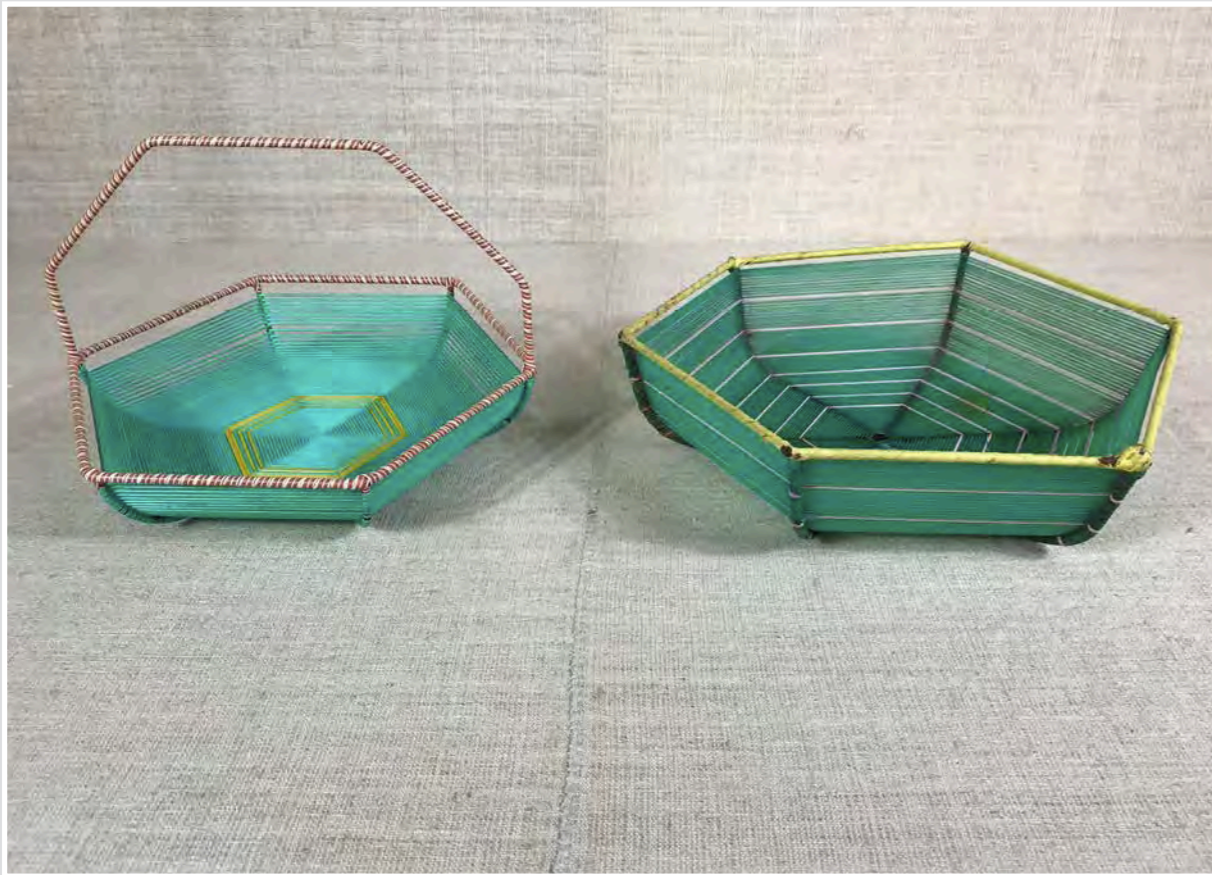

CESTINO DUE MANICI
30 x 20 cm h 20 cm

VALIGETTA LEGNO E VIMINI
43 X 36 X H 13

CESTINO MANICO VIMINI
30 x 30 cm h 38 cm

SCATOLA IN FOGLIE DI PALMA
28 X 18 cm h 9 cm

SCATOLA ROTONDA RATTAN
Diam 14 cm h 17 cm

CESTINO
24x24 h 10 cm

CESTINO CON MANICO
40 x 28 cm h 30 cm

CESTO CON MANICI GRIGIO
30 x 50 cm

CESTO CON MANICI
30 x 50 cm

6

CESTO BAMBU' CON MANICI E STOFFA ROSSA
44,5 x 34,5 x h 24 cm

CESTINO CERAMICA CON MANICO RATTAN
32 x 19 cm

CESTINO CERAMICA CON MANICO FILO FERRO PLASTIFICATO
diam 27,5 cm

CESTINO CON MANICO E PIEDINI
diam 26 cm h 31 cm

CESTINO PAGLIA DECORATO
diam 42 cm

CESTINO FILO PLASTICA
26 x 23 cm - 32 x 27 cm

CONTENITORE IN FILO METALLICO DORATO
25 X 16 X H. 10 cm

CESTINO
Diam 36 cm h 10 cm

VARIE

CESTO MANICO VIMINI
Diam 18 h 10 cm

PICCOLO CESTO ROSA
Diam 12cm h 5 cm

CESTO DECORATO
Diam 20 cm h 8 cm

SCATOLA LEGNO
16 X 22 X h. 29 cm

VASSOIO LEGNO INTARSI
40 X 26 X h. 7 cm