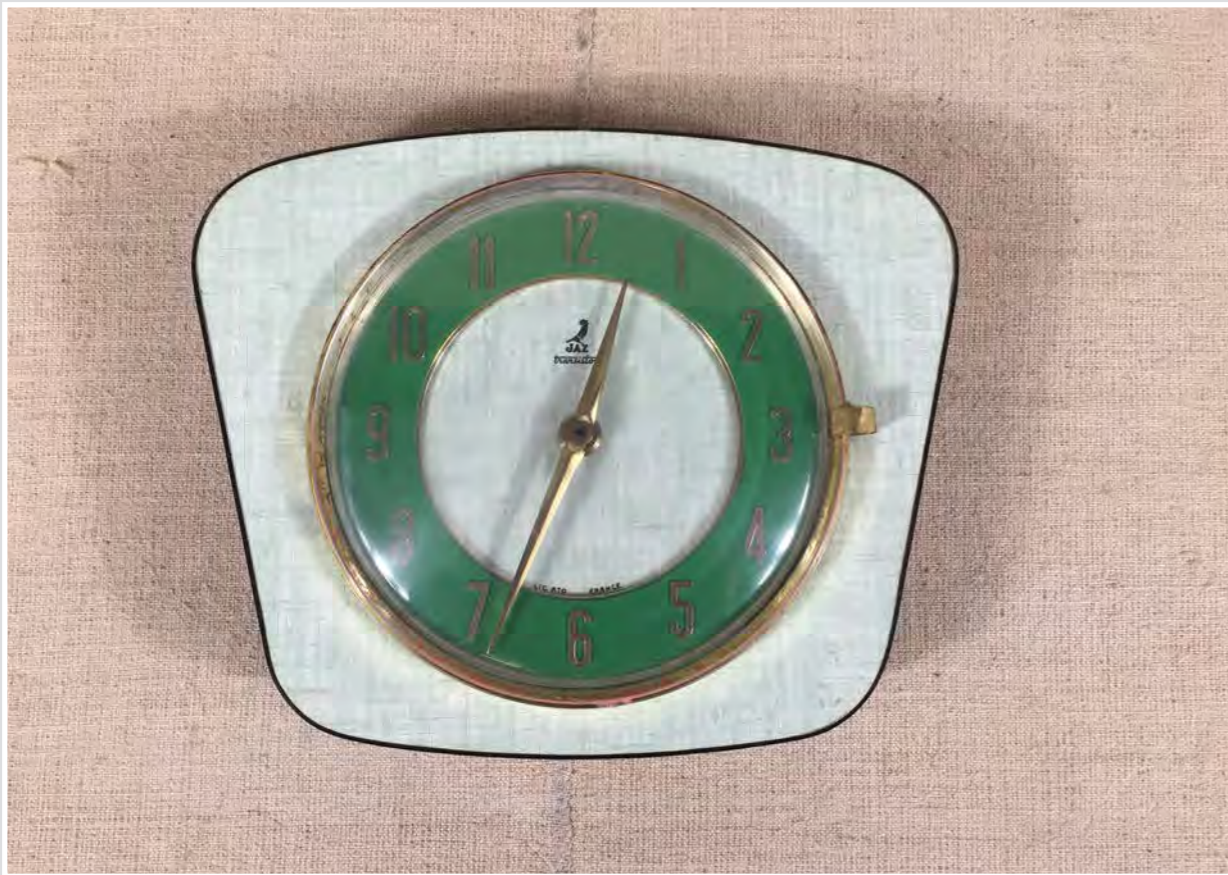

CERBIATTO
H 44 cm base 32 x 20 cm

STATUETTE UOVO h 4 cm

PICCOLI MAPPAMONDI
h 19 x 24 cm

MAPPAMONDO LUMINOSO diam. 35 cm. h. 45 cm

SFERA E PRISMI DI VETRO
h 19 x 24 cm

OROLOGIO DA PARETE LORENZ
Diam 20 cm

OROLOGIO DA PARETE VERDE JAZ FRANCE
24 x 21 cm

OROLOGIO DA PARETE ELEKTRIK CERAMICA
18 x 18 cm

OROLOGIO DA PARETE KIENZLE CERAMICA
21 x 15 cm

OROLOGIO DA PARETE RADICA
26 x 26 cm

OROLOGIO DA PARETE ROSSO LOWELL
26.5 x 26.5 cm

OROLOGIO DA MURO QUARZMATIC
diam 21cm