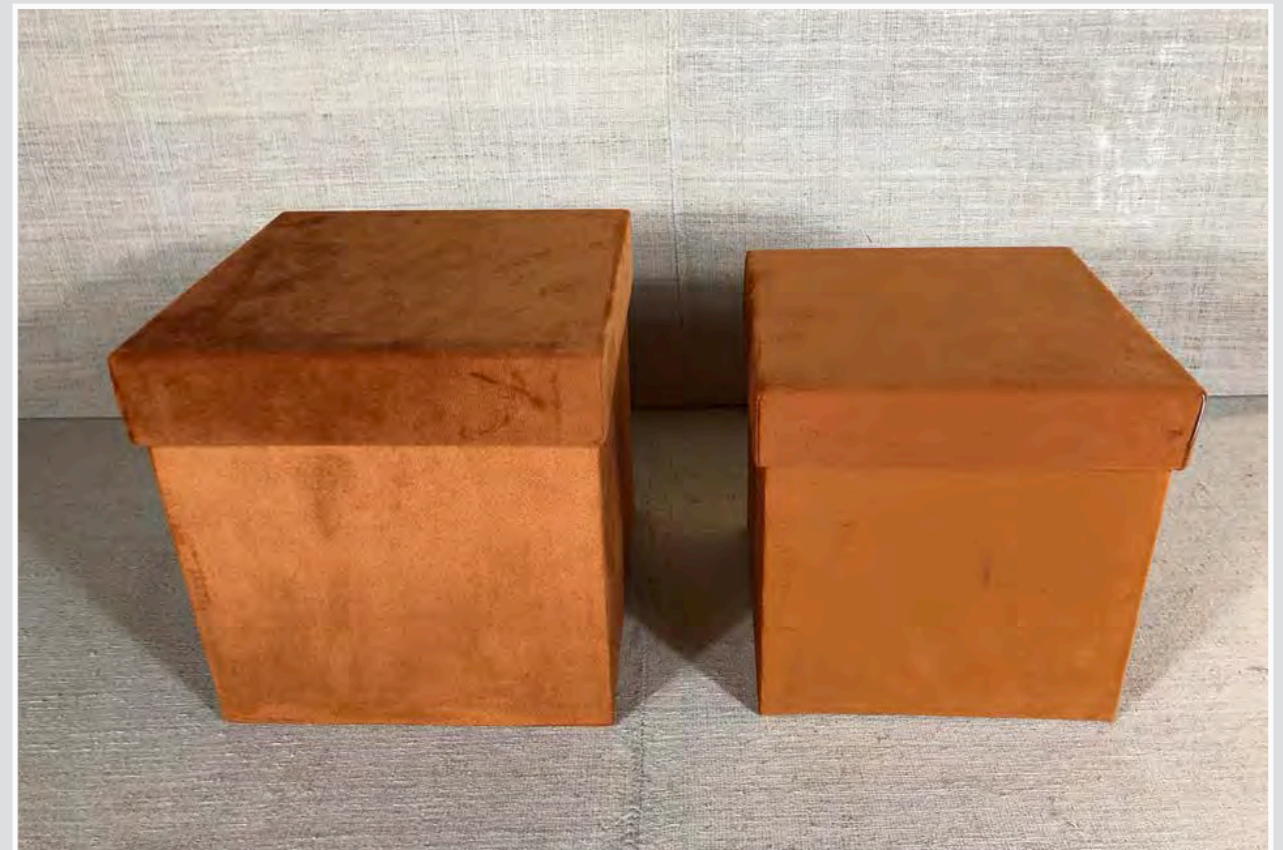

SCATOLA CARTONE FANTASIA
20 x 13 cm

SCATOLE CARTONE RIGHE GIALLE
23 x 16 x 11 cm - 20 x 14 x 11 cm

SCATOLE CARTONE FANTASIA
26 x 20 cm 30 x 24 cm 35 x 27 cm

SCATOLE CARTONE COLORATE
45 x 32 cm - 25 X 17 CM

SCATOLA CARTONE POIS COPERCHIO VERDE
12 x 12 x 12 cm

SCATOLE CARTONE ROSA
25 x 18 x 10,5h - 27 x 20 x 11h - 33 x 24 x 14h - 35 x 27 x 15h

SCATOLE CARTONE TONDE
Diam 15 x 9 h - 21 x 12h - 23 x 14h - 29 x 15h

CONTENITORE IN COMPENSATO AZZURRO
36 x 25 cm

SCATOLE TONDE VELLUTO ROSA
Diam 26 h 26 cm - diam 23 h 23 cm

SCATOLE VELLUTO ARANCIO
23 x h 23 cm - 21 x h 21 cm

SCATOLE COLORATE
15 x 15 cm - 24 x 24 cm h

SCATOLE COLORATE
15 x 15 cm - 24 x 24 cm